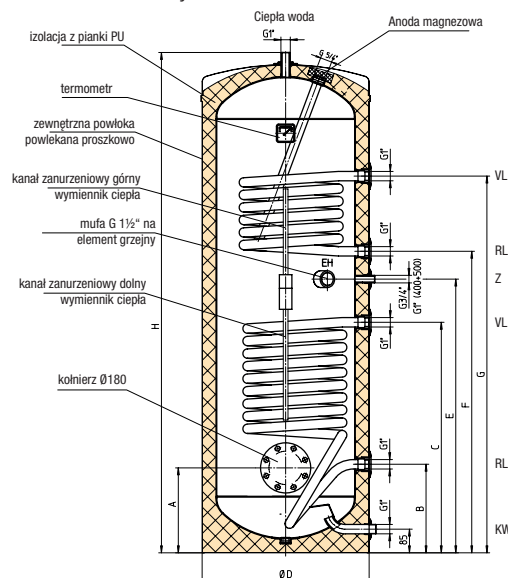

1) ETF... Głębokość zabudowy grzałki/wymiennika ciepła w kolnierzu

2) ETM... Głębokość zabudowy grzałki typu SH w kolnierzu

3) Dane wg EN60379 w kWh/24h

HT 115 ER

Umieszczenie czujnika temp. w kanale zanurzeniowym