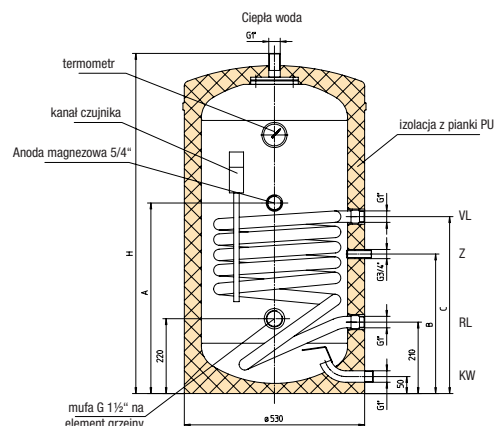

PODGRZEWACZE PIONOWE

PODGRZEWACZE Z JEDNĄ WĘŻOWNICĄ

Typ	Wymiary w mm						ETF¹⁾
	H	ØD	A	B	C	E	
HT 115 ER	1000	530	560	410	520	-	-
HT 200 ER	1340	610	305	263	638	748	535
HT 300 ER	1797	610	305	318	828	938	535
HT 400 ER	1832	680	345	320	790	1090	605
HT 500 ER	1838	760	425	405	930	1095	685

Typ	Pow. grzewcza m²	Straty ciepła³⁾	Liczba - N_L	Przekątna mm	Waga kg
HT 115 ER	0,7	1,4	1,3	1060	76
HT 200 ER	0,91	1,8	3,5	1400	121
HT 300 ER	1,20	2,2	7,0	1835	149
HT 400 ER	1,45	2,5	10,0	1885	182
HT 500 ER	1,76	2,7	13,0	1910	205

PODGRZEWACZE SOLARNE Z DWIEMA WĘŻOWNICAMI

Type	Wymiary w mm								ETF¹⁾
	H	ØD	A	B	C	E	F	G	
HT 200 ERR	1340	610	305	263	638	870	770	1040	535
HT 300 ERR	1797	610	305	318	828	983	1083	1353	535
HT 400 ERR	1832	680	345	320	790	1090	1190	1460	605
HT 500 ERR	1838	760	370	370	930	1095	1195	1465	685

Type	Pow. grzewcza m²	Straty ciepła³⁾	Liczba - N_L	Przekątna mm	Waga kg	ETM²⁾							
							HT 200 ERR	0,91 / 0,7	1,9	3,5 / 1,0	1400	136	540
HT 300 ERR	1,20 / 0,7	2,3	7,0 / 1,5	1835	164	540							
HT 400 ERR	1,45 / 0,7	2,6	10,0 / 2,5	1885	198	610							
HT 500 ERR	1,76 / 0,8	2,8	13,0 / 3,5	1910	218	690							

1) ETF... Głębokość zabudowy grzałki/wymiennika ciepła w kolnierzu

2) ETM... Głębokość zabudowy grzałki typu SH w kolnierzu

3) Dane wg EN60379 w kWh/24h

HT 115 ER