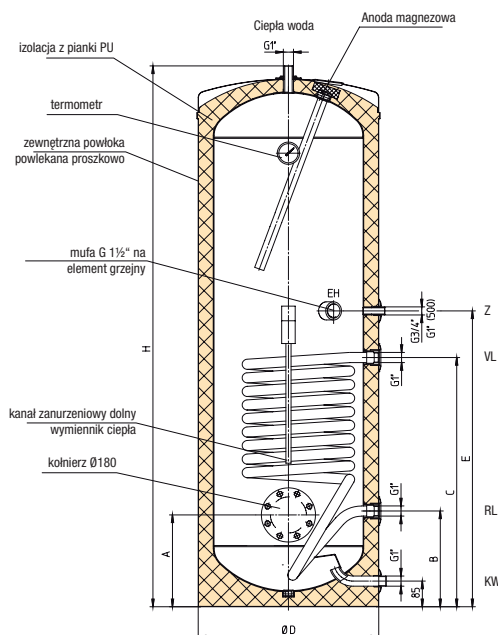

DANE TECHNICZNE I AKCESORIA

- Ochrona zbiornika przed korozją poprzez wysokojakościowe emaliowanie, wg DIN 4753
- Wspawana, wysokowydajna węzownica
- Przyłącza przesunięte o 90° w stosunku do kołnierza
- Zewnętrzna metalowa powłoka, powlekana proszkowo
- Kołnierz rewizyjny Ø 180 z możliwością montażu grzałki elektrycznej i wymiennika z rur żebrowanych (z wyłączeniem HT 115 ER)
- Zasilanie i powrót obiegu grzejnego wyprowadzane przez gwinty wewnętrzne o średnicy 1"
- Podłączenie cyrkulacji przez gwinty zewnętrzne
- Izolacja z wysokiej jakości pianki PU, 50 mm
- Ciśnienie robocze c.w.u.: 6 bar
- Ciśnienie robocze w węzownicy: 10 bar
- Króciec wody ciepłej umieszczony na górnej pokrywie gwarantuje całkowite odpowietrzenie
- Wbudowany fabrycznie termometr
- Zamontowana pokrywa i kołnierz zaślepiający
- Króćce wody zimnej i ciepłej – 1"
- Sposób pakowania: pojedynczo na paletach, ofoliowane

PODGRZEWACZE SOLARNE Z DWIEMA WĘŻOWNICAMI

Type	Wymiary w mm								ETF ¹⁾
	H	ØD	A	B	C	E	F	G	
HT 200 ERR	1340	610	305	263	638	870	770	1040	535
HT 300 ERR	1797	610	305	318	828	983	1083	1353	535
HT 400 ERR	1832	680	345	320	790	1090	1190	1460	605
HT 500 ERR	1838	760	370	370	930	1095	1195	1465	685

1) ETF... Głębokość zabudowy grzałki/wymiennika ciepła w kolnierzu

2) ETM... Głębokość zabudowy grzałki typu SH w kolnierzu

3) Dane wg EN60379 w kWh/24h

HT 115 ER

Umieszczenie czujnika temp. w kanale zanurzeniowym